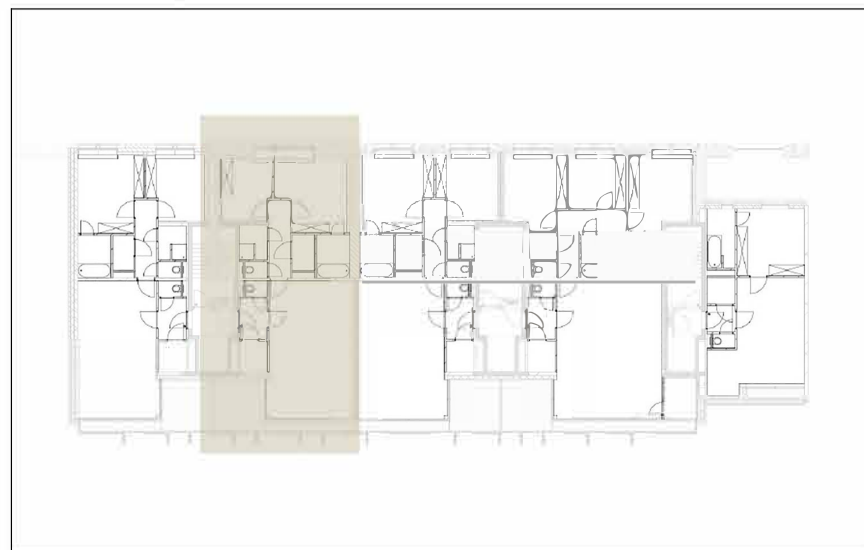

SEQUENZA

Rue du pépin 11-15
1000 Bruxelles

NIVEAU 01 : Appartement 12

Appartement 2 chambres

Surface 110,74 m²
Terrasse 12,85 m²

Remarques

• Le mobilier dessiné sur les plans est donné à titre indicatif non compris dans le prix; ces dessins n'ont pour but que de suggérer l'organisation possible de l'appartement.